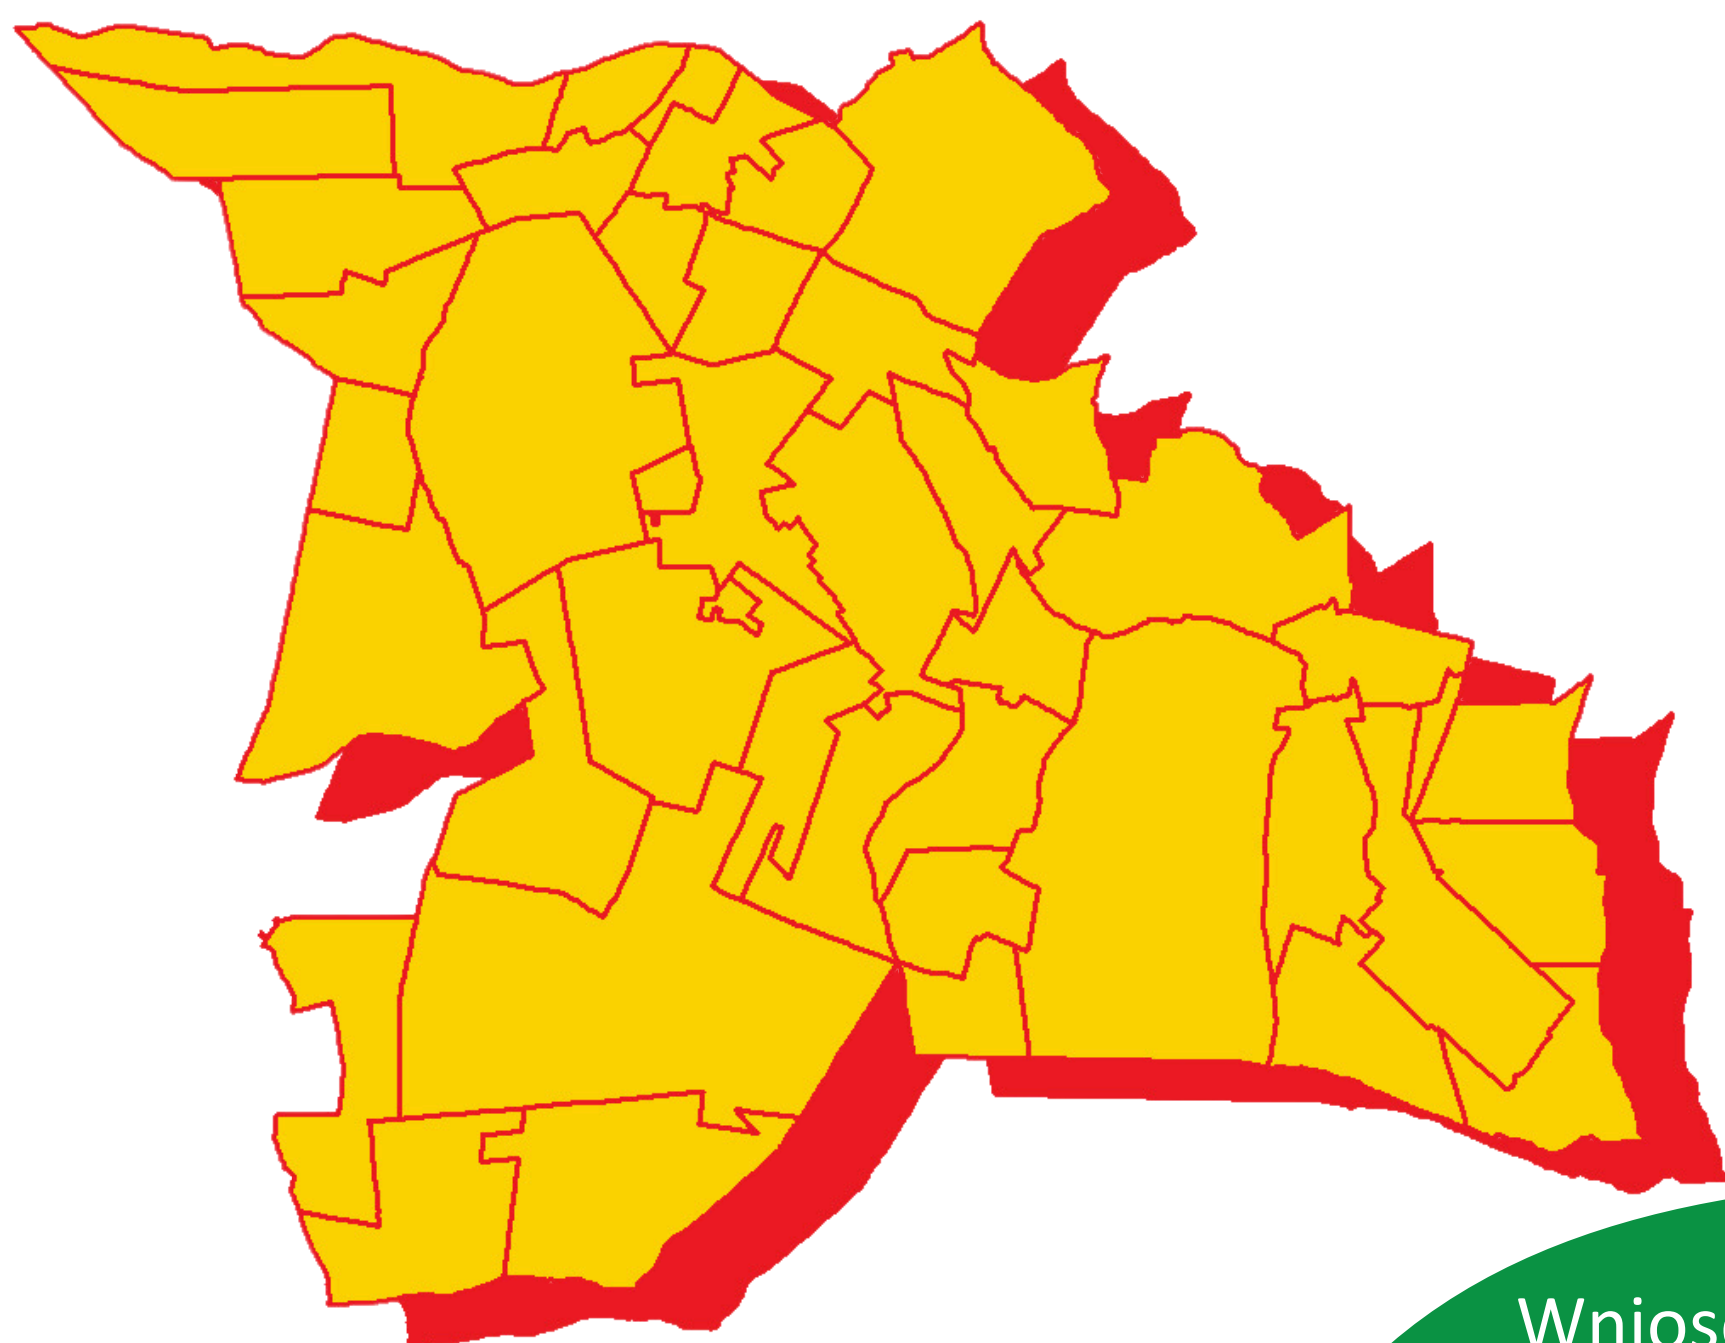

Plan Ogólny Gminy Belsk Duży

- ➔ Plan ogólny gminy zastąpi obowiązujące studium uwarunkowań i kierunków zagospodarowania przestrzennego
- ➔ Decyzje o warunkach zabudowy (tzw. WZtki) będą wydawane na podstawie planu ogólnego