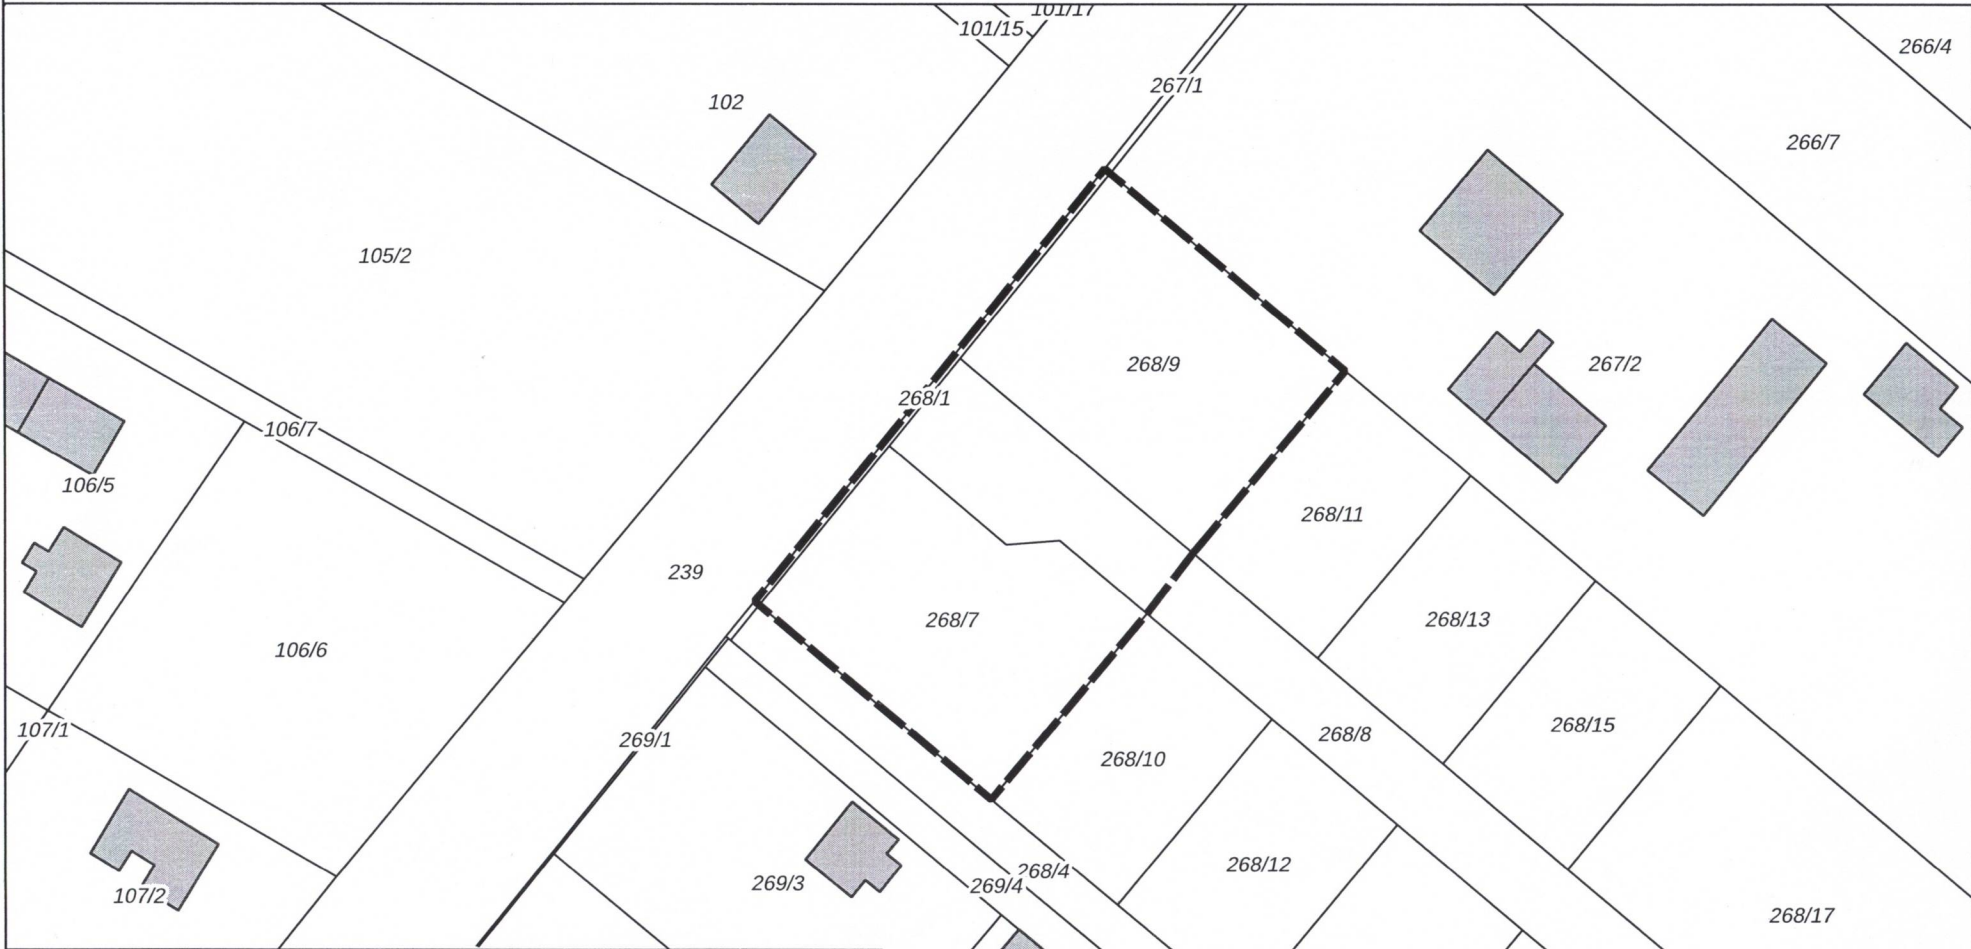

ZAŁĄCZNIK GRAFICZNY NR 1
DO UCHWAŁY Nr/...../2024 RADY GMINY BELSK DUŻY z dnia 2024 r.
w sprawie przystąpienia do sporządzenia miejscowego planu zagospodarowania przestrzennego dla terenów usług w sołectwie Odrzywołek
SKALA 1:1 000

Legenda
 obszar objęty opracowaniem
miejscowego planu zagospodarowania przestrzennego